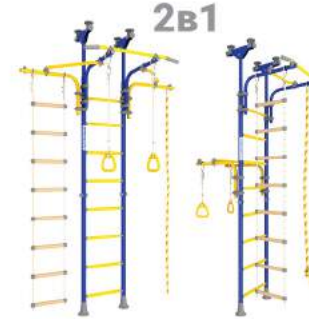

Movable pull-up bar

ROMANA Karusel S5
DSKM-2S-8.06.T2.410.18-14

ROMANA Next 1
DSKM-2S-8.06.G1.490.18-24

ROMANA Kometa 5
DSKM-2-8.06.G1.490.18-24

ROMANA Transformer
DSKM-2-8.06.T1.490.03-14

+ climbers

ROMANA Next 1 + Rock-climber

ROMANA Karusel S3
DSKM-3S-8.06.G1.490.18-28

ROMANA Karusel R3
DSKM-3-8.06.G1.490.18-28

+ monkey bars

ROMANA Karusel S4
DSKM-3S-7.06.410.03-69

ROMANA Karusel S7
DSKM-3S-7.06.G.410.03-68

ROMANA Karusel R4
DSKM-4-7.06.G1.490.18-66