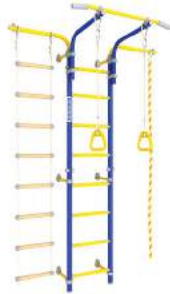

New color range
perfectly fits
any interior

Call us at +7 8352-222-123
www.romanakids.com

Ver. 11.2017

Fixed pull-up bar

ROMANA Karusel S1
DSKM-2S-8.06.G3.490.18-13

ROMANA Kometa 2
DSKM-2-8.06.G.490.18-11

ROMANA Kometa 1
DSKM-2-8.06.T.490.18-08

Movable pull-up bar

ROMANA Karusel S5
DSKM-2S-8.06.T2.410.18-14

ROMANA Next 1
DSKM-2S-8.06.G1.490.18-24

ROMANA Kometa 5
DSKM-2-8.06.G1.490.18-24

ROMANA Transformer
DSKM-2-8.06.T1.490.03-14

+ climbers

ROMANA Next 1 + Rock-climber