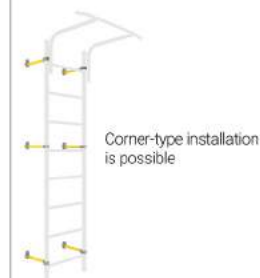

ROMANA Rope ladder
DSK-VO 91.05.10-21

ROMANA Bungee
DSK-VO 91.12.10-21

ROMANA Trapeze
DSK-VO 91.04.10-21

ROMANA Rock-climber
DSKM-VO 92.103.00

ROMANA Rack+bar set
DSKM-1-8.18-44

ROMANA Rope net set
DSKM-1-8.18-45
Thrust-apart variant

DSKM-1S-8.18-45
Wall-mounted variant

ROMANA Ladder and rack inserts
DSKM-VO 92.82.00-20

DSKM-VO 92.70.2.06 **410.04**
DSKM-VO 92.70.2.06 **490.04**

ROMANA Wall brackets
1.DSK 42x25x250-01-20
(6-pcs set)

Corner-type installation is possible