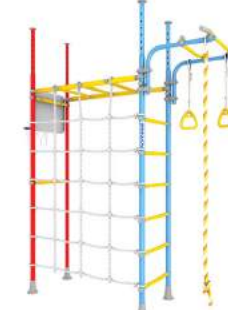

Movable pull-up bar

ROMANA Karusel S5
DSKM-2S-8.06.T2.410.18-14

ROMANA Next 1
DSKM-2S-8.06.G1.490.18-24

ROMANA Kometa 5
DSKM-2-8.06.G1.490.18-24

ROMANA Transformer
DSKM-2-8.06.T1.490.03-14

+ climbers

ROMANA Next 1 + Rock-climber

ROMANA Karusel S3
DSKM-3S-8.06.G1.490.18-28

ROMANA Karusel R3
DSKM-3-8.06.G1.490.18-28

+ monkey bars

ROMANA Karusel S4
DSKM-3S-7.06.410.03-69

ROMANA Karusel S7
DSKM-3S-7.06.G.410.03-68

ROMANA Karusel R4
DSKM-4-7.06.G1.490.18-66