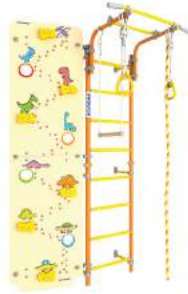

New color range
perfectly fits
any interior

Call us at +7 8352-222-123
www.romanakids.com

Ver. 11.2017

Fixed pull-up bar

ROMANA Karusel S1
DSKM-2S-8.06.G3.490.18-13

ROMANA Kometa 2
DSKM-2-8.06.G.490.18-11

ROMANA Kometa 1
DSKM-2-8.06.T.490.18-08

Movable pull-up bar

ROMANA Karusel S5
DSKM-2S-8.06.T2.410.18-14

ROMANA Next 1
DSKM-2S-8.06.G1.490.18-24

ROMANA Kometa 5
DSKM-2-8.06.G1.490.18-24

ROMANA Transformer
DSKM-2-8.06.T1.490.03-14

+ climbers

ROMANA Next 1 + Rock-climber

ROMANA Karusel S3
DSKM-3S-8.06.G1.490.18-28

ROMANA Karusel R3
DSKM-3-8.06.G1.490.18-28

+ monkey bars

ROMANA Karusel S4
DSKM-3S-7.06.410.03-69

ROMANA Karusel S7
DSKM-3S-7.06.G.410.03-68

ROMANA Karusel R4
DSKM-4-7.06.G1.490.18-66