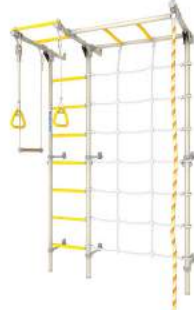

Movable pull-up bar

ROMANA Karusel S5
DSKM-2S-8.06.T2.410.18-14

ROMANA Next 1
DSKM-2S-8.06.G1.490.18-24

ROMANA Kometa 5
DSKM-2-8.06.G1.490.18-24

ROMANA Transformer
DSKM-2-8.06.T1.490.03-14

+ climbers

ROMANA Next 1 + Rock-climber

ROMANA Karusel S3
DSKM-3S-8.06.G1.490.18-28

ROMANA Karusel R3
DSKM-3-8.06.G1.490.18-28

+ monkey bars

ROMANA Karusel S4
DSKM-3S-7.06.410.03-69

ROMANA Karusel S7
DSKM-3S-7.06.G.410.03-68

ROMANA Karusel R4
DSKM-4-7.06.G1.490.18-66