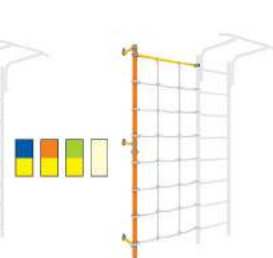

ROMANA Rope ladder
DSK-VO 91.05.10-21

ROMANA Bungee
DSK-VO 91.12.10-21

ROMANA Trapeze
DSK-VO 91.04.10-21

ROMANA Rock-climber
DSKM-VO 92.103.00

ROMANA Rack+bar set
DSKM-1-8.18-44

ROMANA Rope net set
DSKM-1-8.18-45
Thrust-apart variant

DSKM-1S-8.18-45
Wall-mounted variant

ROMANA Ladder and rack inserts
DSKM-VO 92.82.00-20

DSKM-VO 92.70.2.06 **410.04**
DSKM-VO 92.70.2.06 **490.04**

ROMANA Wall brackets
1.DSK 42x25x250-01-20
(6-pcs set)

Corner-type installation is possible