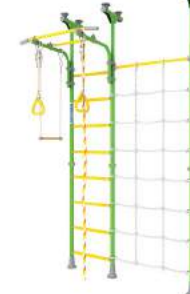

Movable pull-up bar

ROMANA Karusel S5
DSKM-2S-8.06.T2.410.18-14

ROMANA Next 1
DSKM-2S-8.06.G1.490.18-24

ROMANA Kometa 5
DSKM-2-8.06.G1.490.18-24

ROMANA Transformer
DSKM-2-8.06.T1.490.03-14

+ climbers

ROMANA Next 1 + Rock-climber

ROMANA Karusel S3
DSKM-3S-8.06.G1.490.18-28

ROMANA Karusel R3
DSKM-3-8.06.G1.490.18-28

+ monkey bars

ROMANA Karusel S4
DSKM-3S-7.06.410.03-69

ROMANA Karusel S7
DSKM-3S-7.06.G.410.03-68

ROMANA Karusel R4
DSKM-4-7.06.G1.490.18-66