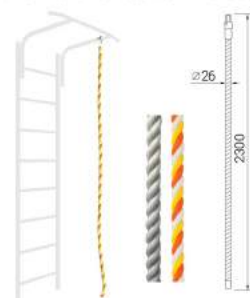

ROMANA Portable bars
DSK-VO 92.71.490.01-20
(Only for 490mm-wide sets)

ROMANA Gymnastic rings
DSK-VO 91.03.10-21

ROMANA Monkey swing
DSK-VO 91.34.01-01

ROMANA Climbing rope
DSK-VO 91.02.08 - White
DSK-VO 91.02.08-20 - Multicolor

ROMANA Rope ladder
DSK-VO 91.05.10-21

ROMANA Bungee
DSK-VO 91.12.10-21

ROMANA Trapeze
DSK-VO 91.04.10-21

ROMANA Rock-climber
DSKM-VO 92.103.00

ROMANA Rack+bar set
DSKM-1-8.18-44

ROMANA Rope net set
DSKM-1-8.18-45
Thrust-apart variant