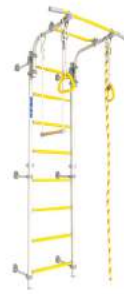

New color range
perfectly fits
any interior

Call us at +7 8352-222-123
www.romanakids.com

Ver. 11.2017

Fixed pull-up bar

ROMANA Karusel S1
DSKM-2S-8.06.G3.490.18-13

ROMANA Kometa 2
DSKM-2-8.06.G.490.18-11

ROMANA Kometa 1
DSKM-2-8.06.T.490.18-08

Movable pull-up bar

ROMANA Karusel S5
DSKM-2S-8.06.T2.410.18-14

ROMANA Next 1
DSKM-2S-8.06.G1.490.18-24

ROMANA Kometa 5
DSKM-2-8.06.G1.490.18-24

ROMANA Transformer
DSKM-2-8.06.T1.490.03-14

+ climbers

ROMANA Next 1 + Rock-climber